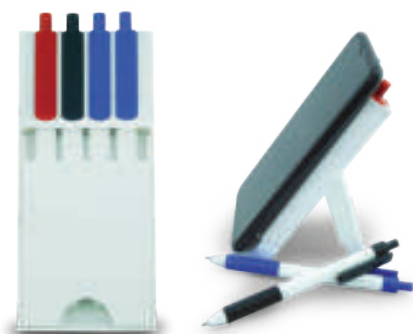

Set Cuatro

Set plástico de 4 esferos plásticos, rojo, negro y azul con su respectiva tinta, con clip y antideslizante de color. Con tapas ajustables para porta celular.
ALTO: 1.7cm - ANCHO: 6.5cm
LARGO: 15.4cm