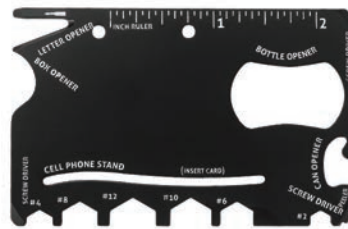

Herramientero Tarjeta

Tarjeta metálica con herramientas: destornillador, llaves fijas, destapador, regla, abrelatas, portacelular
ANCHO: 5,5cm - LARGO: 8,5cm