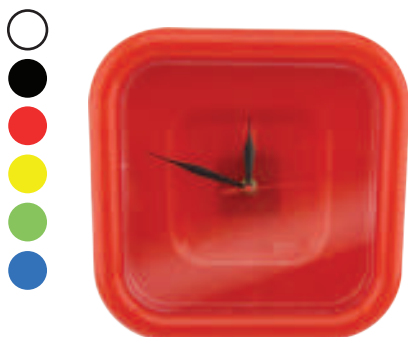

Reloj de Pared Cuadrado

Reloj para poner publicidad
impresa en forma cuadrada.
ANCHO: 27cm - ALTO: 27cm
PROFUNDIDAD: 5cm