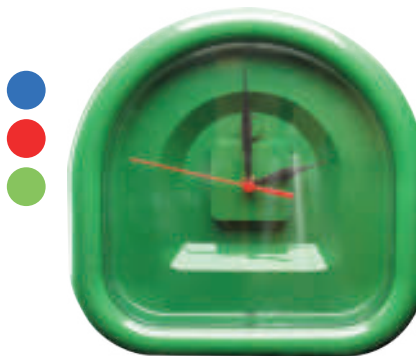

Reloj Arco

Reloj de pared en forma de arco.
ANCHO: 27cm - ALTO: 27cm
PROFUNDIDAD: 5cm